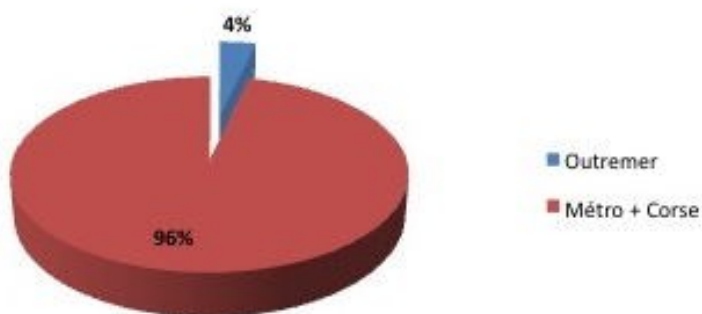

Répartition par classe

| | |
|----------------|------|
| F0 | 4 % |
| Classes 1 et 2 | 96 % |

Répartition des RA Métropole / Outremer

| | |
|-----------|------|
| Outre-mer | 4 % |
| F et TK | 96 % |

Répartition par tranches d'âges des Radioamateurs

| | |
|------------------------|------|
| Nés avant 1950 | 13 % |
| Nés entre 1950 et 1970 | 58 % |
| Nés après 1970 | 29 % |

Répartition des RA par territoires Outremer

Répartition H/F

Femmes 2 %
Hommes 98 %