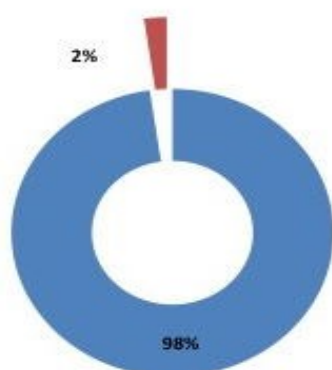

Répartition par classe

| | |
|----------------|------|
| F0 | 4 % |
| Classes 1 et 2 | 96 % |

Répartition des RA Métropole / Outremer

| | |
|-----------|------|
| Outre-mer | 4 % |
| F et TK | 96 % |

Répartition par tranches d'âges des Radioamateurs

| | |
|------------------------|------|
| Nés avant 1950 | 13 % |
| Nés entre 1950 et 1970 | 58 % |
| Nés après 1970 | 29 % |

Répartition des RA par territoires Outremer

Répartition H/F

Femmes 2 %
Hommes 98 %