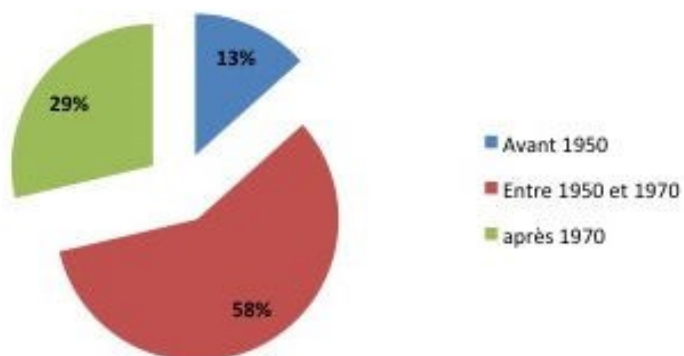

Répartition par classe

| | |
|----------------|------|
| F0 | 4 % |
| Classes 1 et 2 | 96 % |

Répartition des RA Métropole / Outremer

| | |
|-----------|------|
| Outre-mer | 4 % |
| F et TK | 96 % |

Répartition par tranches d'âges des Radioamateurs

| | |
|------------------------|------|
| Nés avant 1950 | 13 % |
| Nés entre 1950 et 1970 | 58 % |
| Nés après 1970 | 29 % |

Répartition des RA par territoires Outremer

Répartition H/F

Femmes 2 %
Hommes 98 %