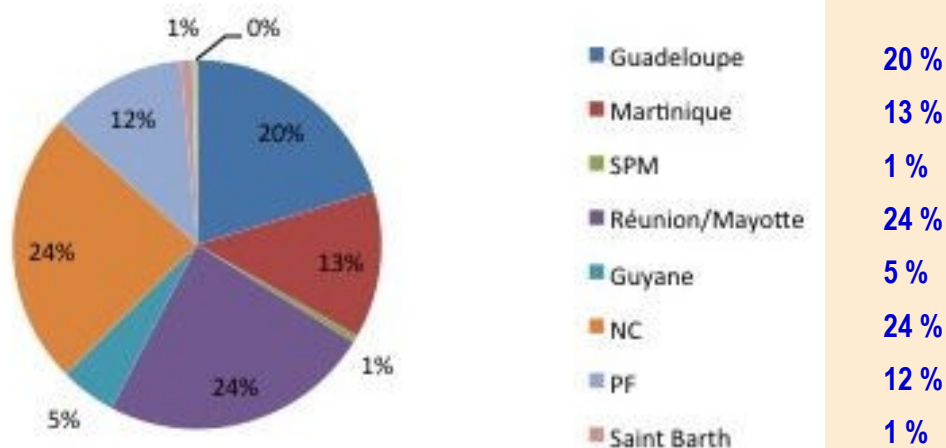

Répartition par classe

| | |
|----------------|------|
| F0 | 4 % |
| Classes 1 et 2 | 96 % |

Répartition des RA Métropole / Outremer

| | |
|-----------|------|
| Outre-mer | 4 % |
| F et TK | 96 % |

Répartition par tranches d'âges des Radioamateurs

| | |
|------------------------|------|
| Nés avant 1950 | 13 % |
| Nés entre 1950 et 1970 | 58 % |
| Nés après 1970 | 29 % |

Répartition des RA par territoires Outremer

Répartition H/F

Femmes 2 %
Hommes 98 %