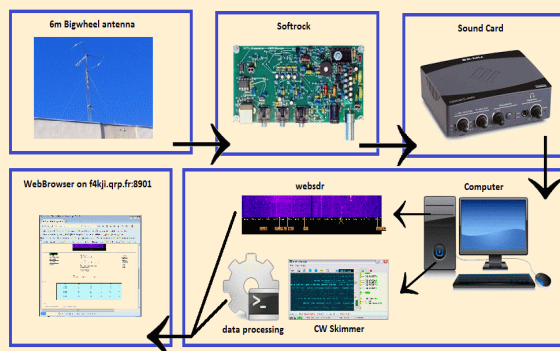

Synoptique pour le 6 mètres