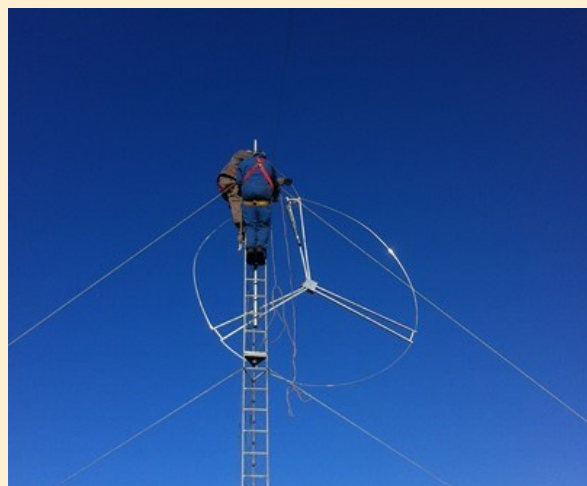

Vous pourrez d'ailleurs écouter le QSO du REF67 sur le 6m tous les dimanches matin.

D'après nos outils de statistiques, nous avons envions 2000 visites par mois dont la moitié semble être de nouveaux OMs.

Nous avons des OMs réguliers qui scrutent les moments de propagations surtout sur le 6m avec la fonctionnalité d'annonce vocale. Ceci est assez prisé en été. Vous avez des reports de réceptions sous formes de courbes sur les balises HB9SIX et LX0SIX.

Le 630 mètres est nouveau. Nous testons actuellement plusieurs méthodes de réception afin de déterminer le meilleur choix technique.

Nous travaillons la dessus avec F5RCT.

En parallèle nous scrutons les modes les plus pertinent à mettre en place pour le décodage en temps réel.

Site Web: <http://www.f4kji.fr/>

Enfin, je tiens à rappeler que notre bus est l'expérimentation. A ce titre, nous nous efforçons de donner la meilleur qualité possible aux usagés mais cela n'est pas toujours simple.

Encore merci. 73, F4HTB

Pour le 6 mètres : <http://f4kji.qrp.fr:8901/index6m.html>

Pour le récepteur WebSDR Softrock sur 630m Band,

situé à Strasbourg JN38un. <http://f4kji.qrp.fr:8901/index630m.html>

VOIR tout un article sur les récepteurs WEB SDR, dans la revue s20 de 2016

<http://www.radioamateurs-france.fr/wp-content/uploads/REVUE-Radioamateurs-France-RAF-S20-2016.pdf>

RECEPTION WEB

Montage de l'antenne BIGWHEEL